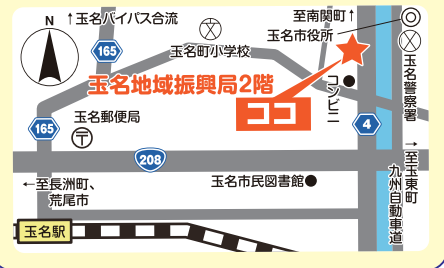

相談を希望される場合は、
下記の連絡先まで **予約** をお願いします。

【受付時間】 平日10:00～17:00 ※土日祝日、年末年始はお休みです。

玉名ブランチ

(玉名地域振興局2階)
玉名市岩崎1004-1
連絡先: **0968-74-1125**