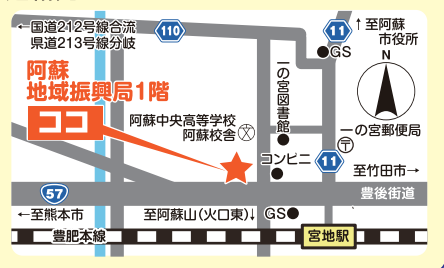

阿蘇ブランチ

(阿蘇地域振興局1階)
阿蘇市一の宮町宮地2402
連絡先: **0967-22-8178**

火・木曜日
OPEN

ご予約専用 QR コード

【お問い合わせ】
熊本県地域無料就労相談窓口運営事業運営事務局
(公益財団法人熊本県雇用環境整備協会)

contact@jobcafe-branch.com