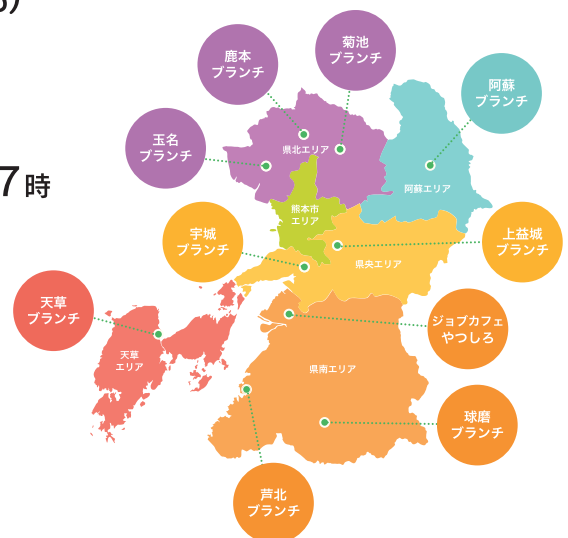

 **企業訪問による求人開拓**

## 就職を希望される方、誰でも利用できます。

- 再就職を希望する方
- 就職氷河期世代(35歳～54歳)の方
- 高齢者や障がいをお持ちの方
- 若年者の方(大学生、短大生、専門学校生、高校生を含む)
- 保護者の方
- 学校の進路指導担当の先生方 など

※「求職活動証明書」の発行ができます。

**利用時間** 月曜日～金曜日(土日祝日、年末年始は休み) 10時～17時

※ジョブカフェ阿蘇ブランチは、火・木曜日のみ開所しています。

**予約方法** 電話、ホームページ  
<https://jobcafe-branch.com/>

**要予約**

※お電話での予約は各ブランチへ  
直接おかけください。(裏面)

**利用料** 無料

県内10か所に設置

【お問い合わせ】 熊本県地域無料就労相談窓口運営事業運営事務局  
(公益財団法人熊本県雇用環境整備協会)

email : [contact@jobcafe-branch.com](mailto:contact@jobcafe-branch.com)