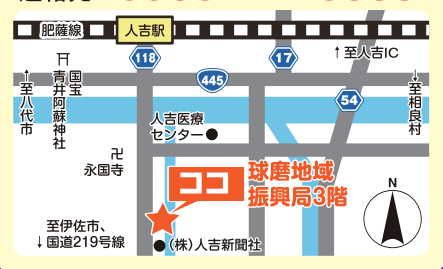

球磨ブランチ

(球磨地域振興局3階)
人吉市西間下町86-1
連絡先: **0966-22-0555**