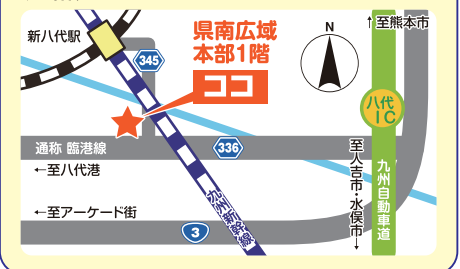

ジョブカフェやつしろ

(県南広域本部1階)
八代市西片町1660
連絡先: **0965-33-3756**